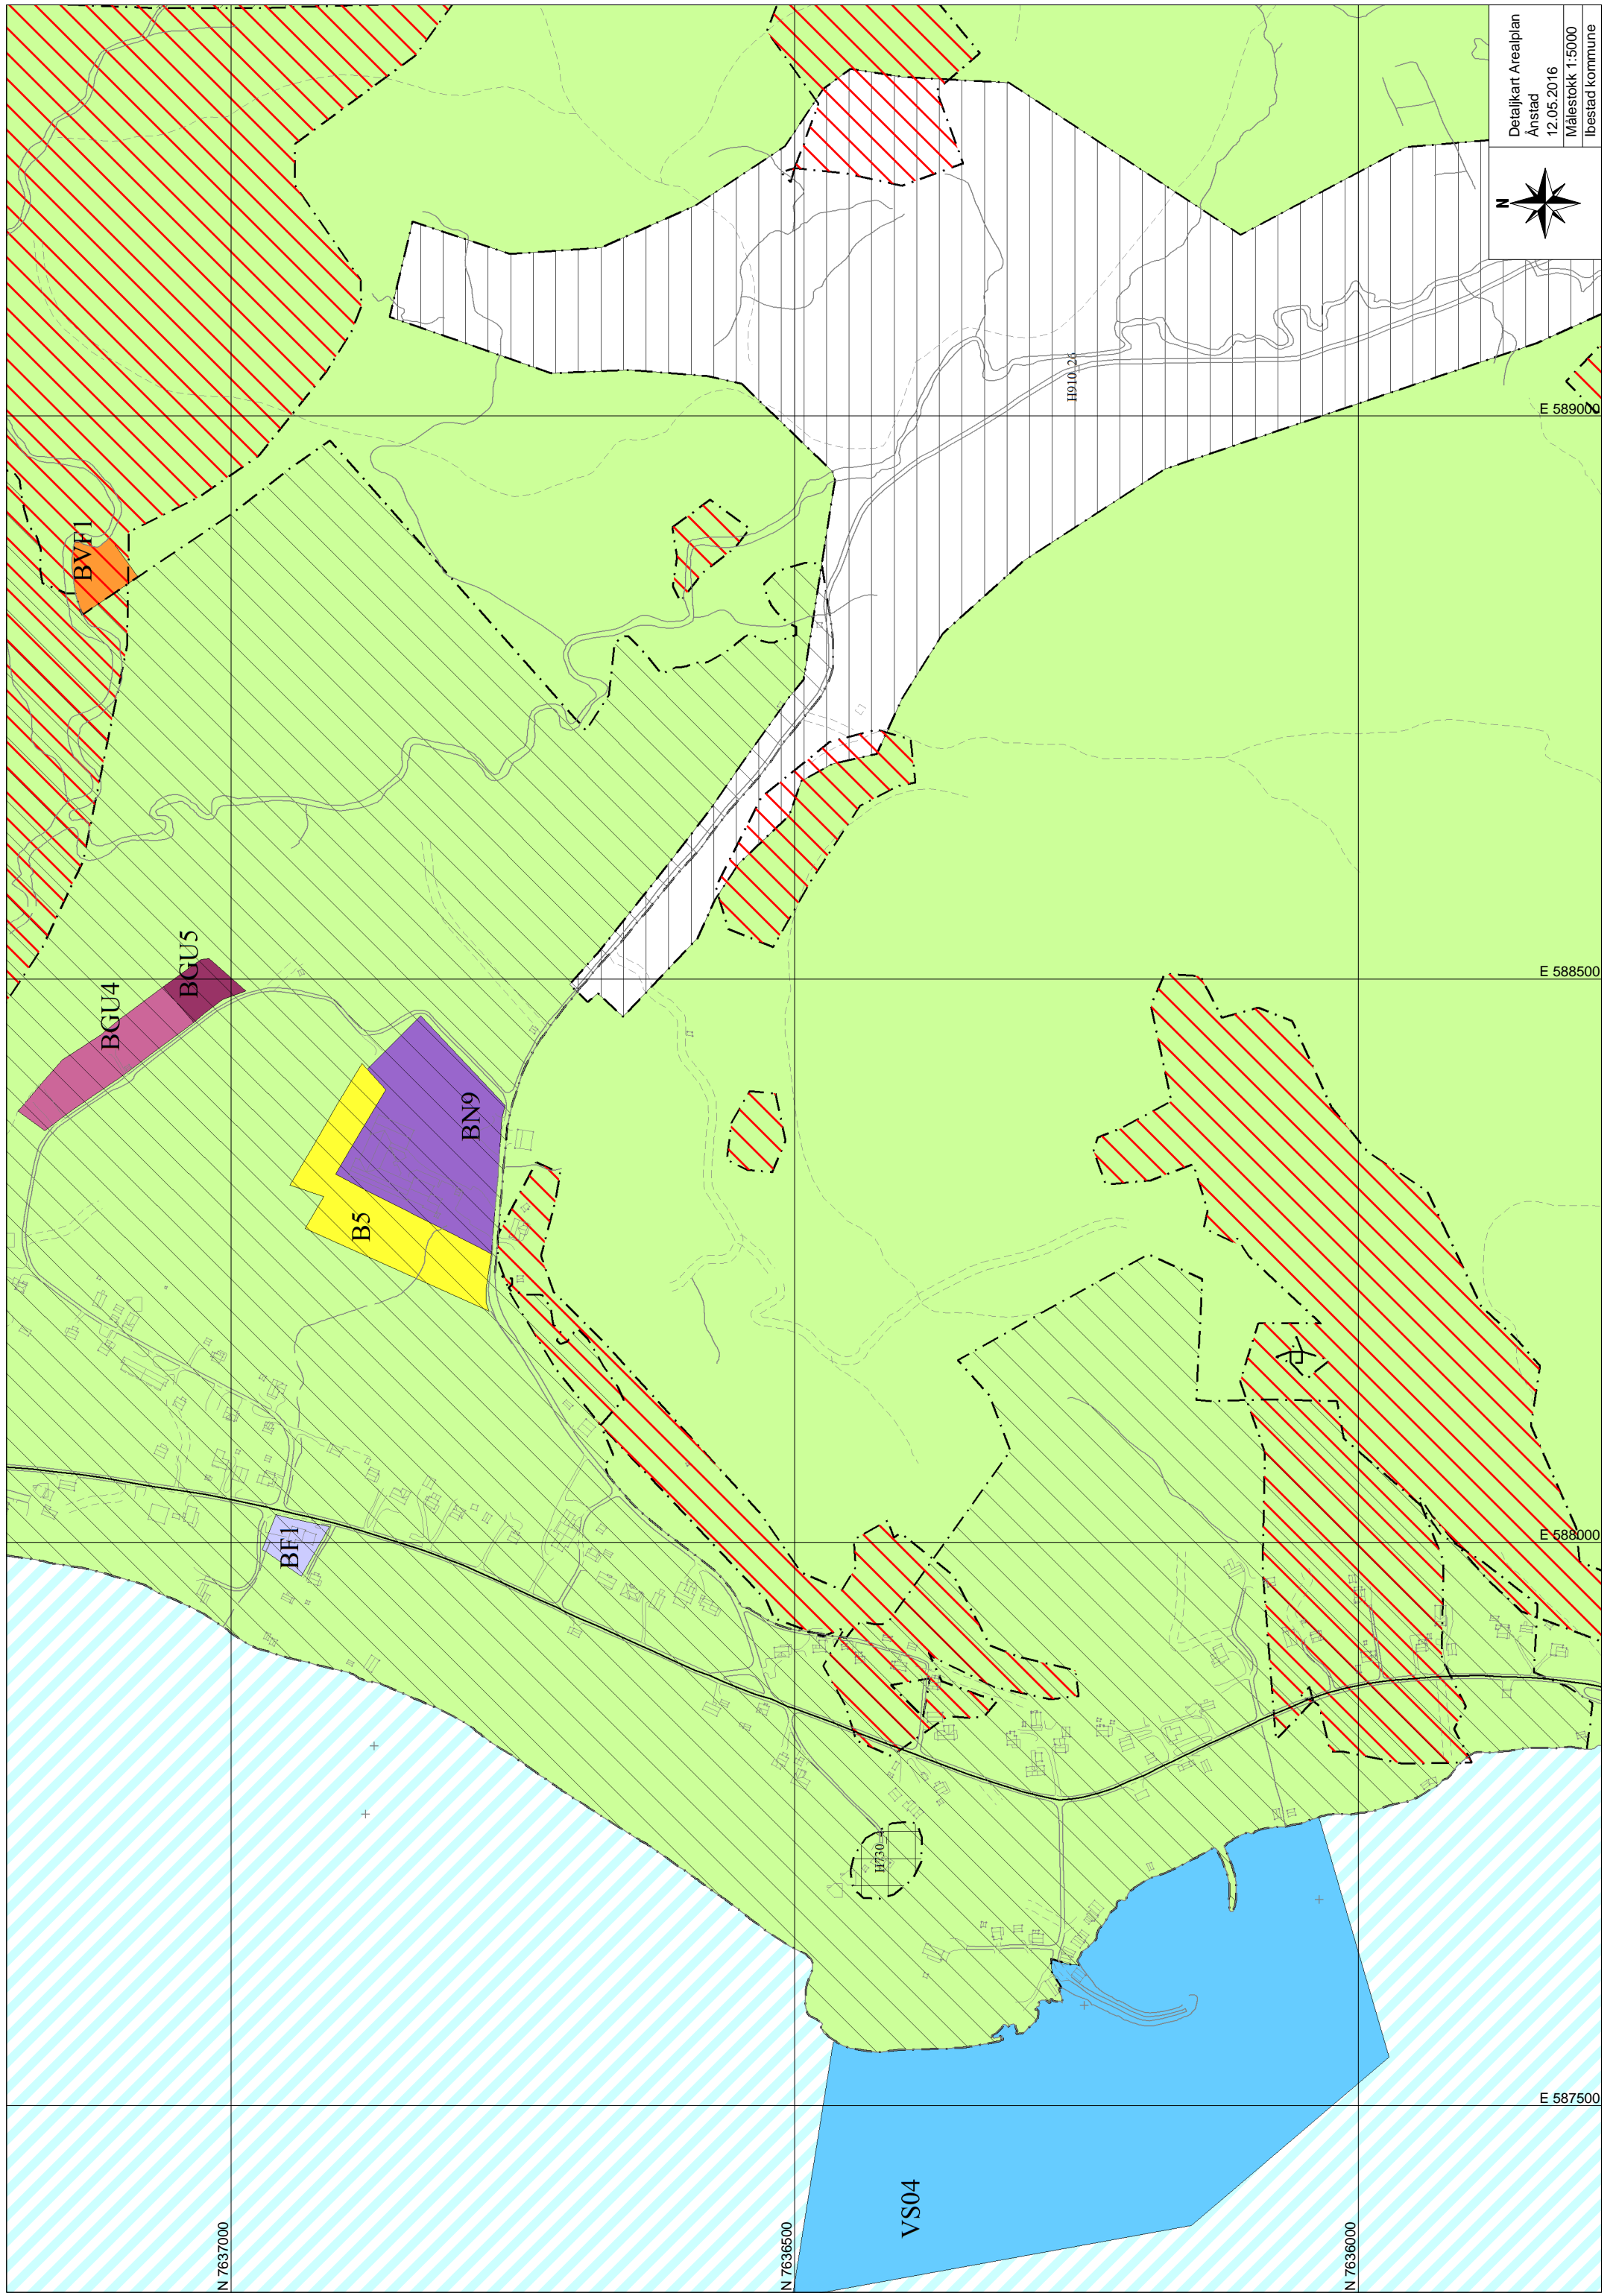

Detaljkart Arealplan  
Sørrollnes  
12.05.2016  
Målestokk 1:3000  
Ibestad kommune

N 7625700

N 7625400

N 7625100

E 574200

E 574500

E 574800

AF

E 587000

E 586500

E 586000

N 7629500

N 7629000

N 7628500

Detaljkart Arealplan  
Hamnvik - Ibestad  
12.05.2016  
Målestokk 1:5000  
Ibestad kommune

Detaljkart Arealplan  
Engenes  
12.05.2016  
Målestokk 1:4000  
Ibestad kommune