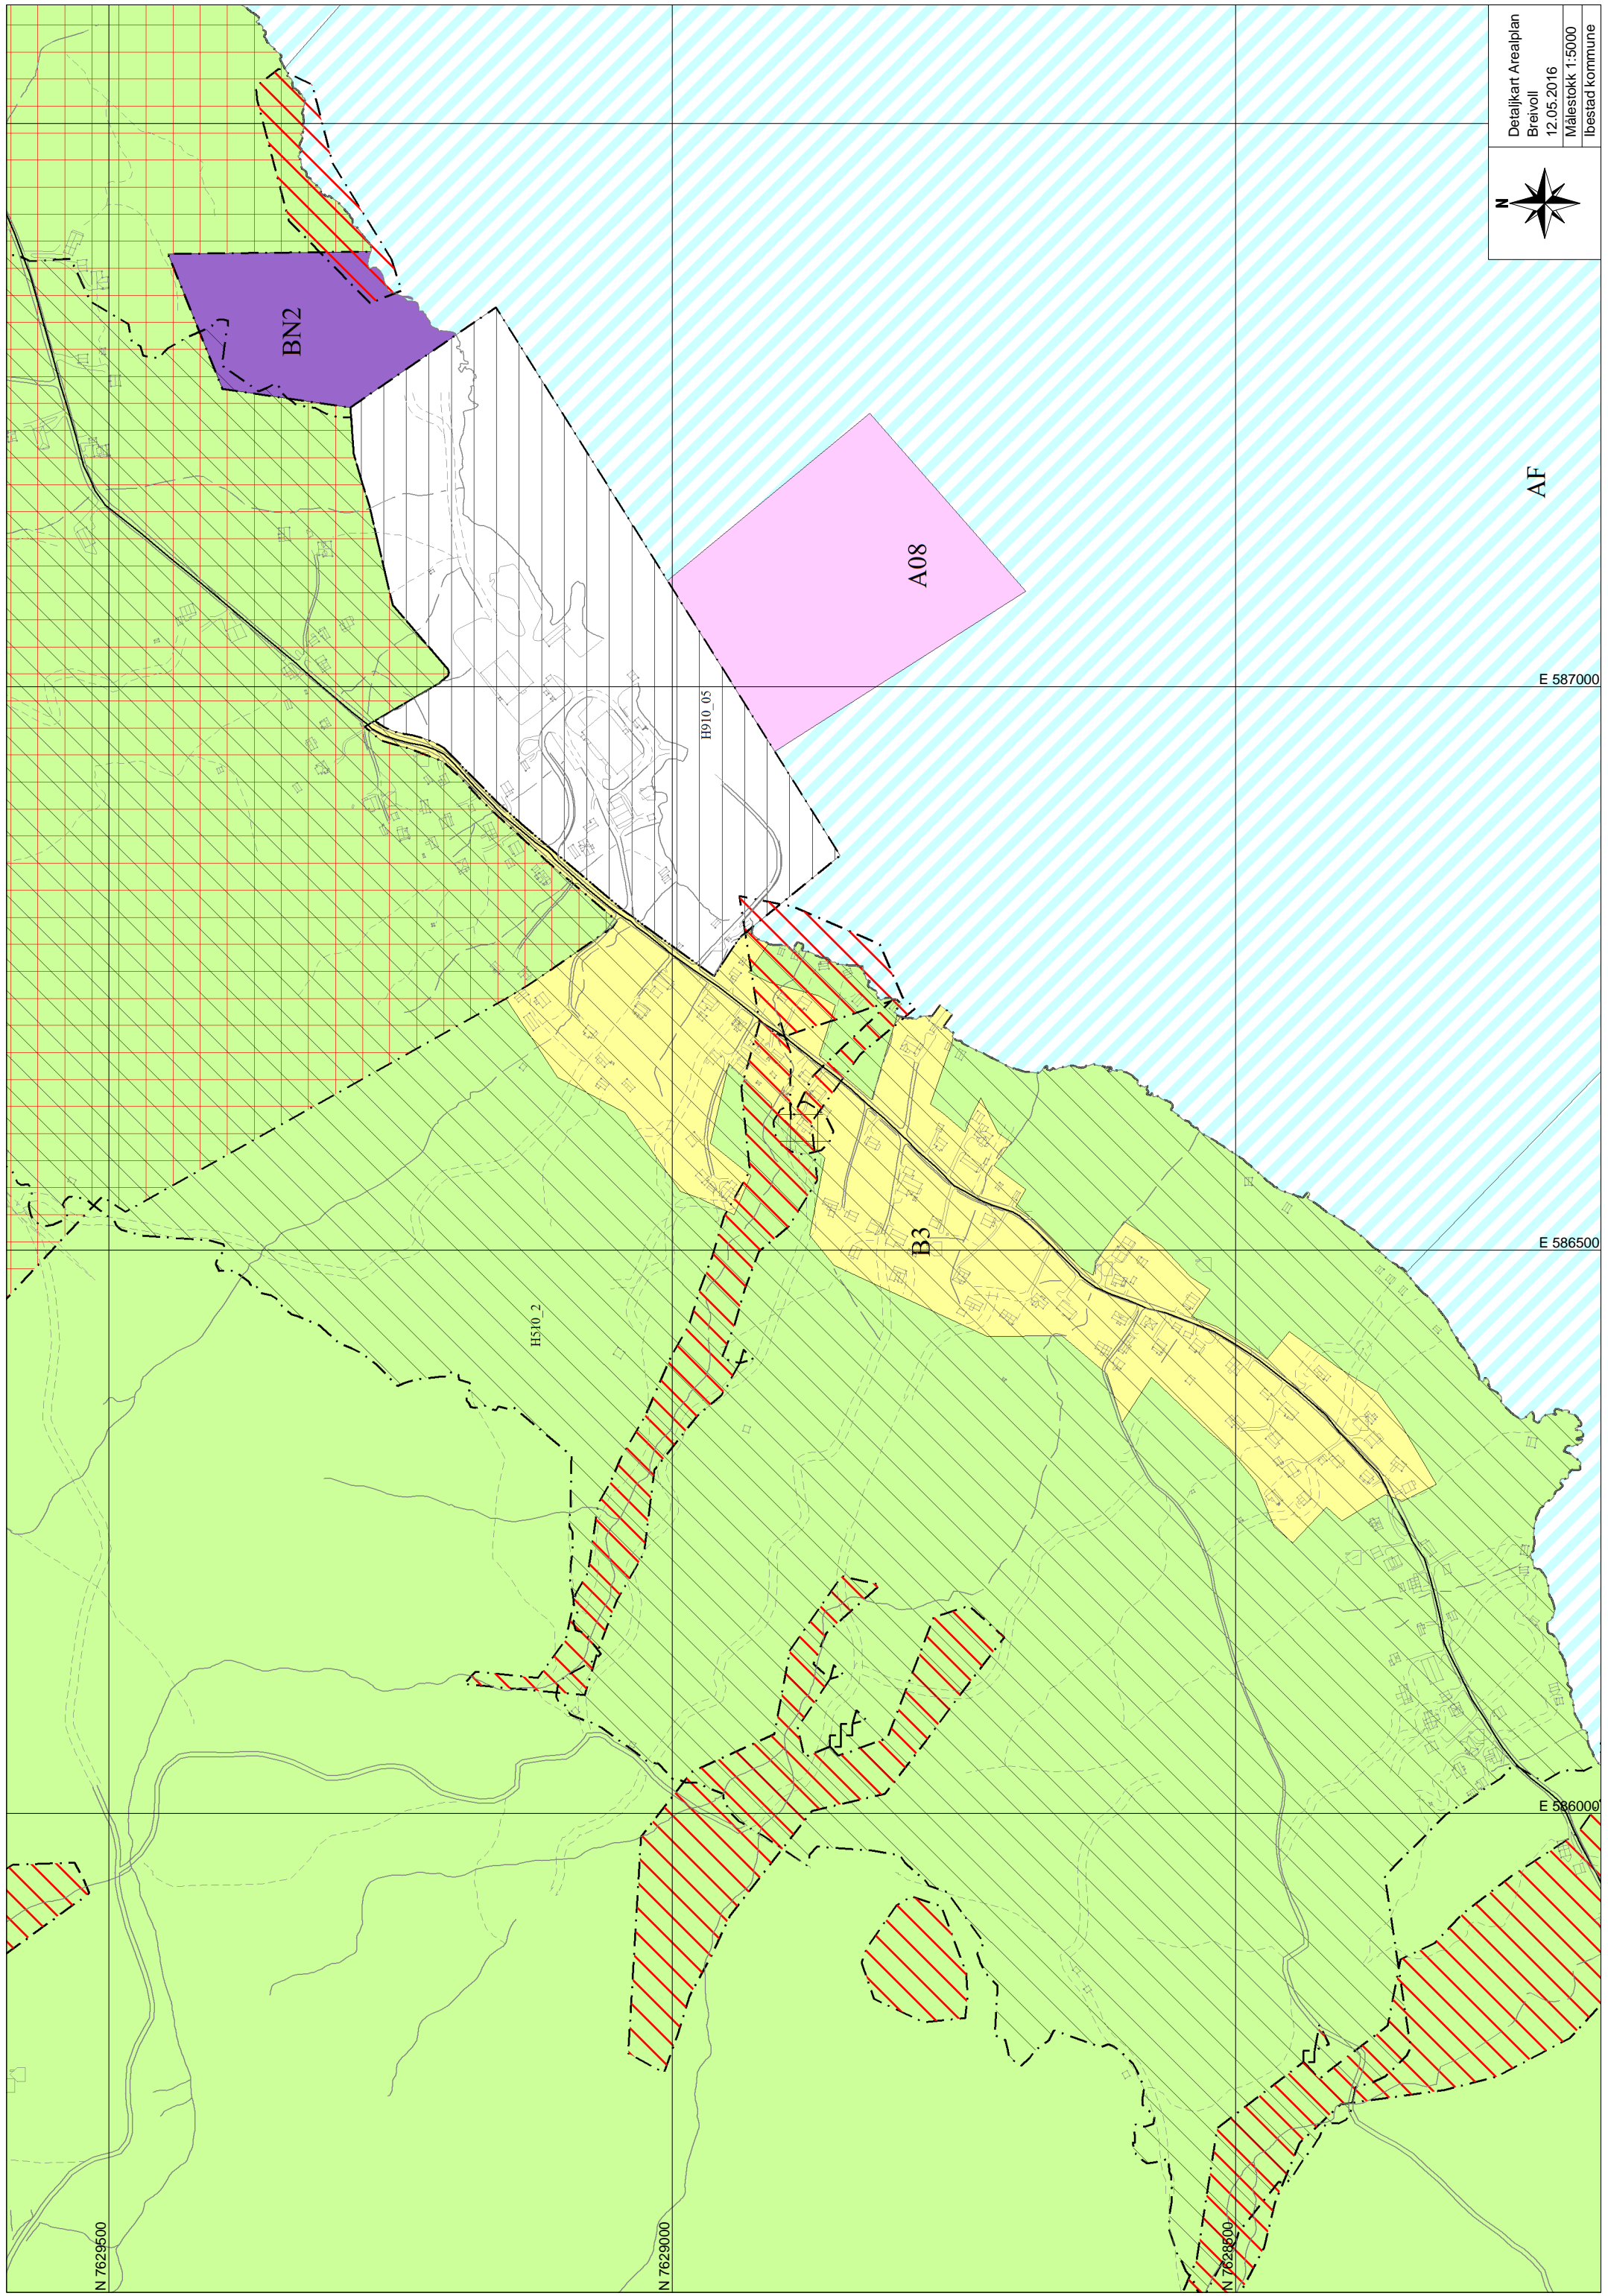

Detaljkart Arealplan  
Sørrollnes  
12.05.2016  
Målestokk 1:3000  
Ibestad kommune

N 7625700

N 7625400

N 7625100

E 574200

E 574500

E 574800

AF

E 587000

E 586500

E 586000

N 7629500

N 7629000

N 7628500

Detaljkart Arealplan  
Hamnvik - Ibestad  
12.05.2016  
Målestokk 1:5000  
Ibestad kommune

Detaljkart Arealplan  
Engenes  
12.05.2016  
Målestokk 1:4000  
Ibestad kommune