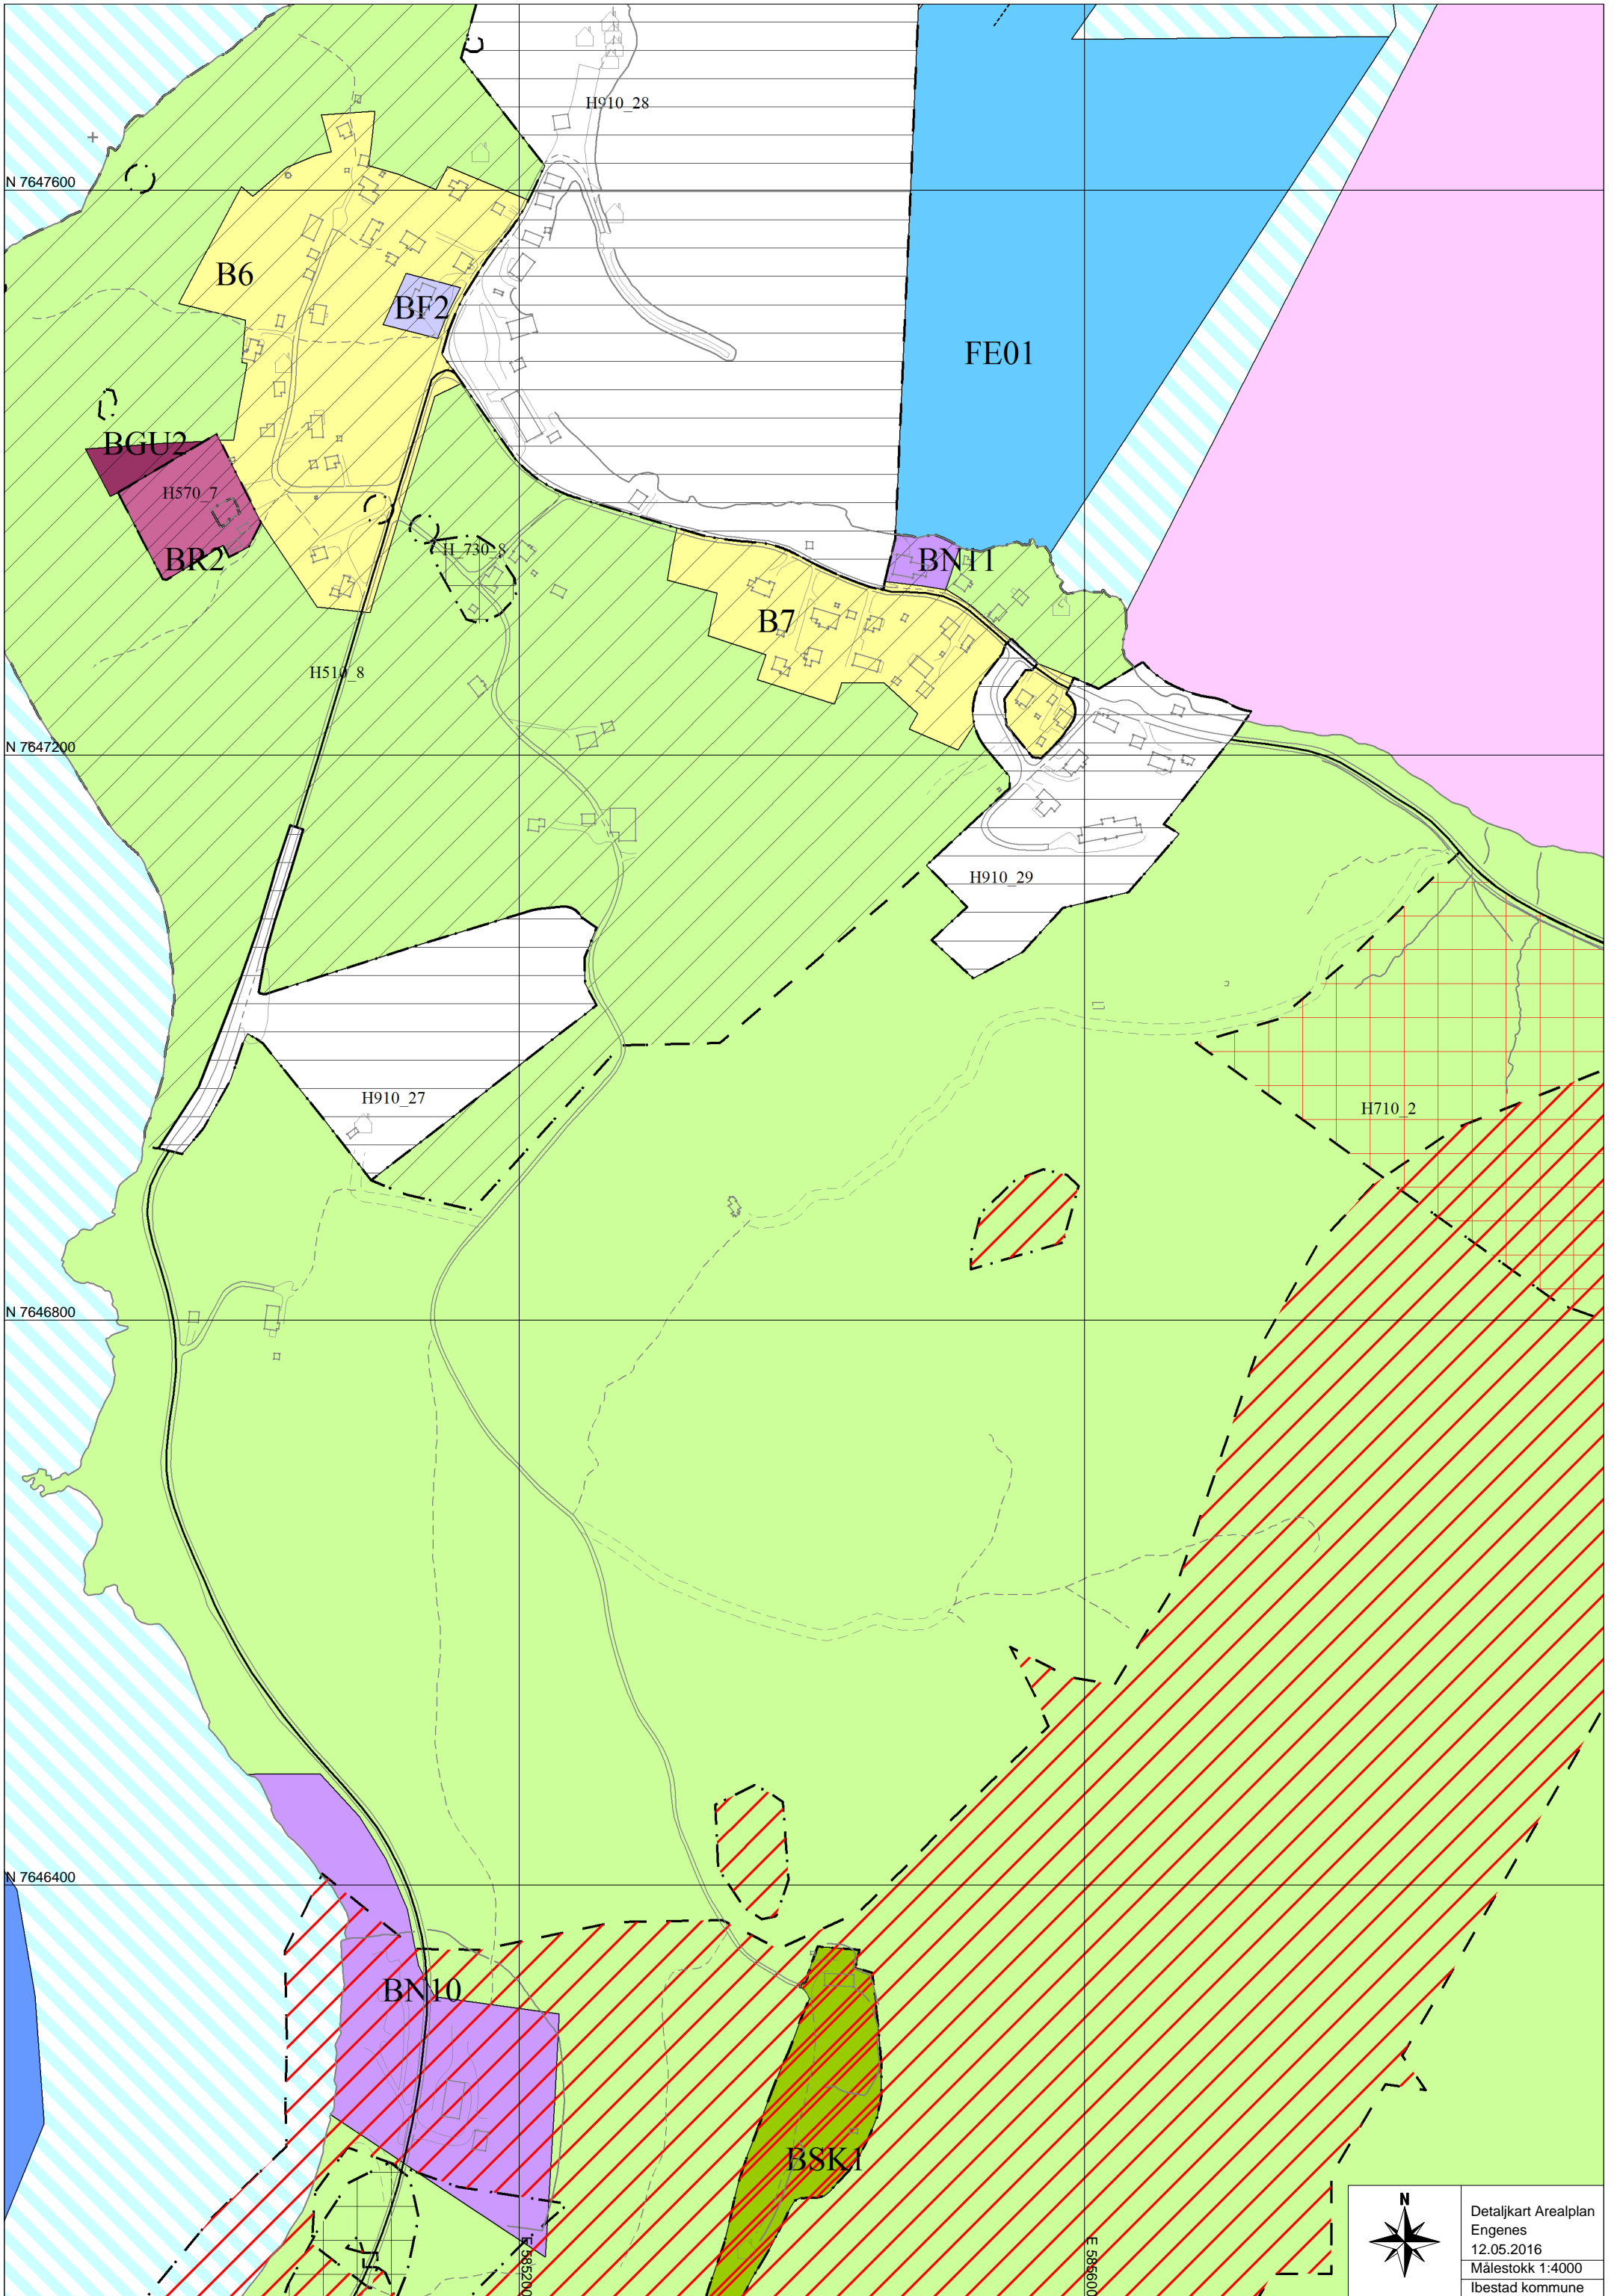

Detaljkart Arealplan  
Sørrollnes  
12.05.2016  
Målestokk 1:3000  
Ibestad kommune

N 7625700

N 7625400

N 7625100

E 574200

E 574500

E 574800

AF

E 587000

E 586500

E 586000

N 7629500

N 7629000

N 7628500

Detaljkart Arealplan  
Hamnvik - Ibestad  
12.05.2016  
Målestokk 1:5000  
Ibestad kommune

Detaljkart Arealplan  
Engenes  
12.05.2016  
Målestokk 1:4000  
Ibestad kommune