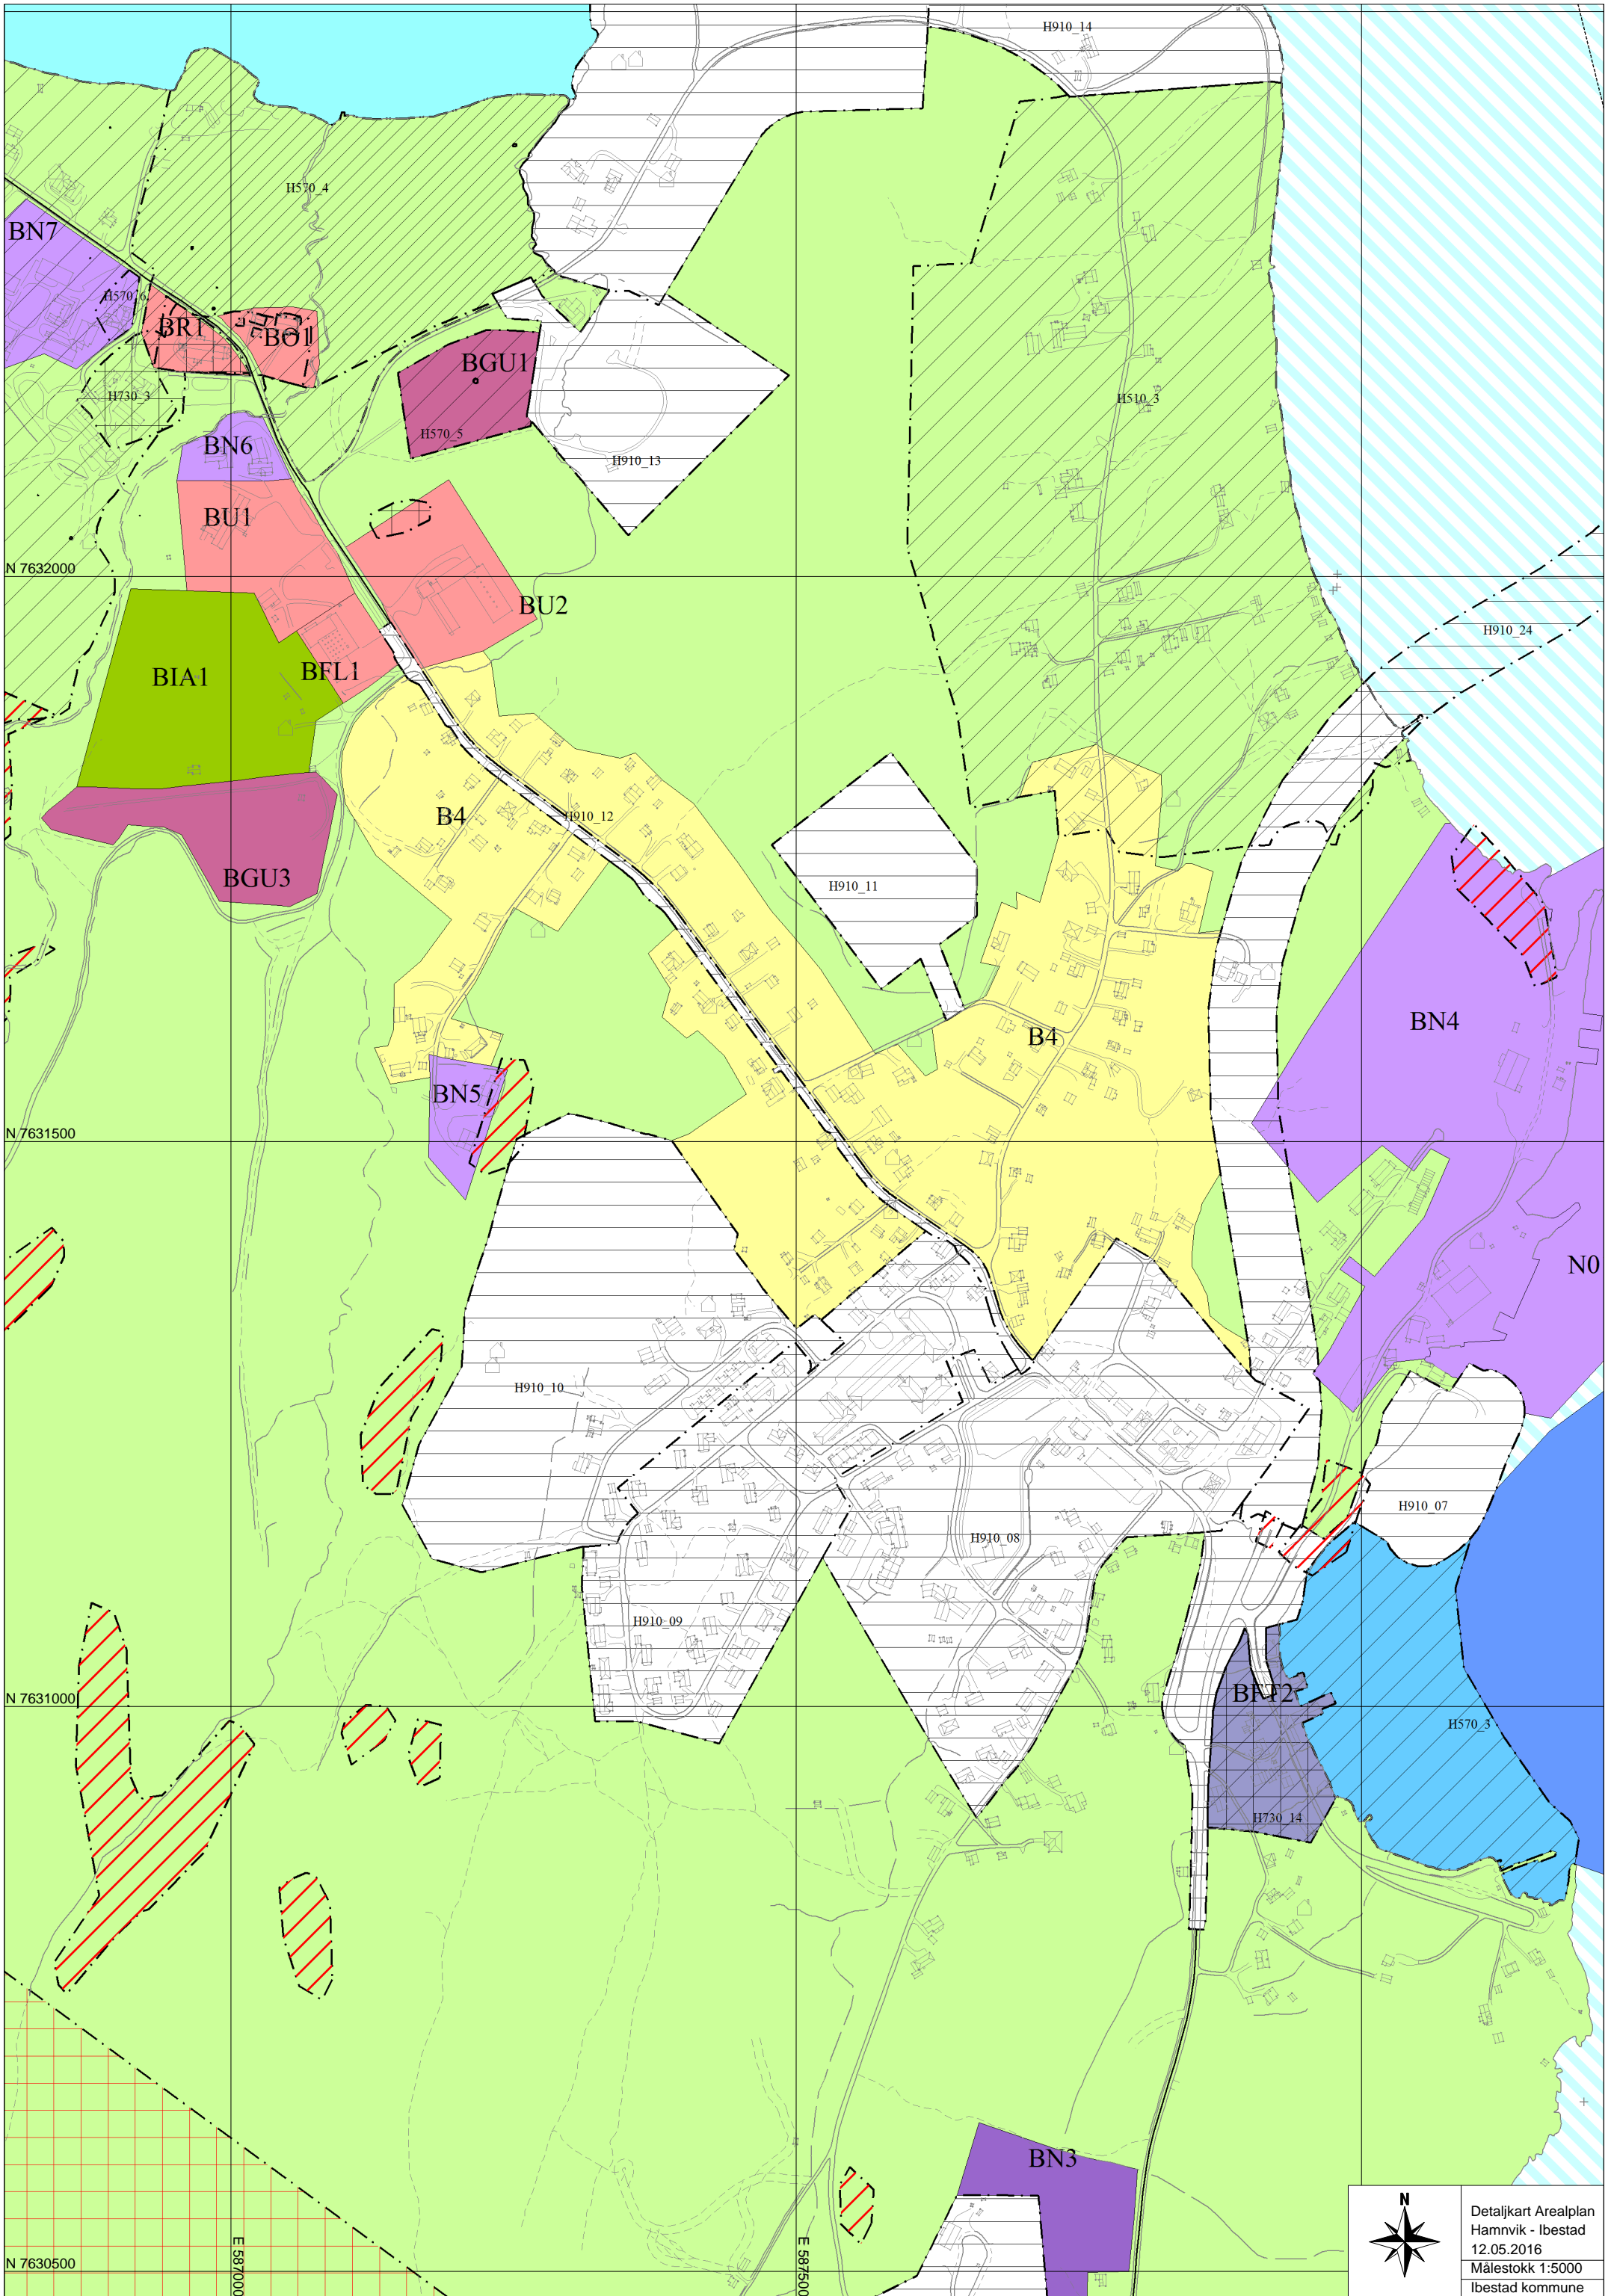

Detaljkart Arealplan  
Sørrollnes  
12.05.2016  
Målestokk 1:3000  
Ibestad kommune

N 7625700

N 7625400

N 7625100

E 574200

E 574500

E 574800

AF

E 587000

E 586500

E 586000

N 7629500

N 7629000

N 7628500

Detaljkart Arealplan  
Hamnvik - Ibestad  
12.05.2016  
Målestokk 1:5000  
Ibestad kommune

Detaljkart Arealplan  
Engenes  
12.05.2016  
Målestokk 1:4000  
Ibestad kommune