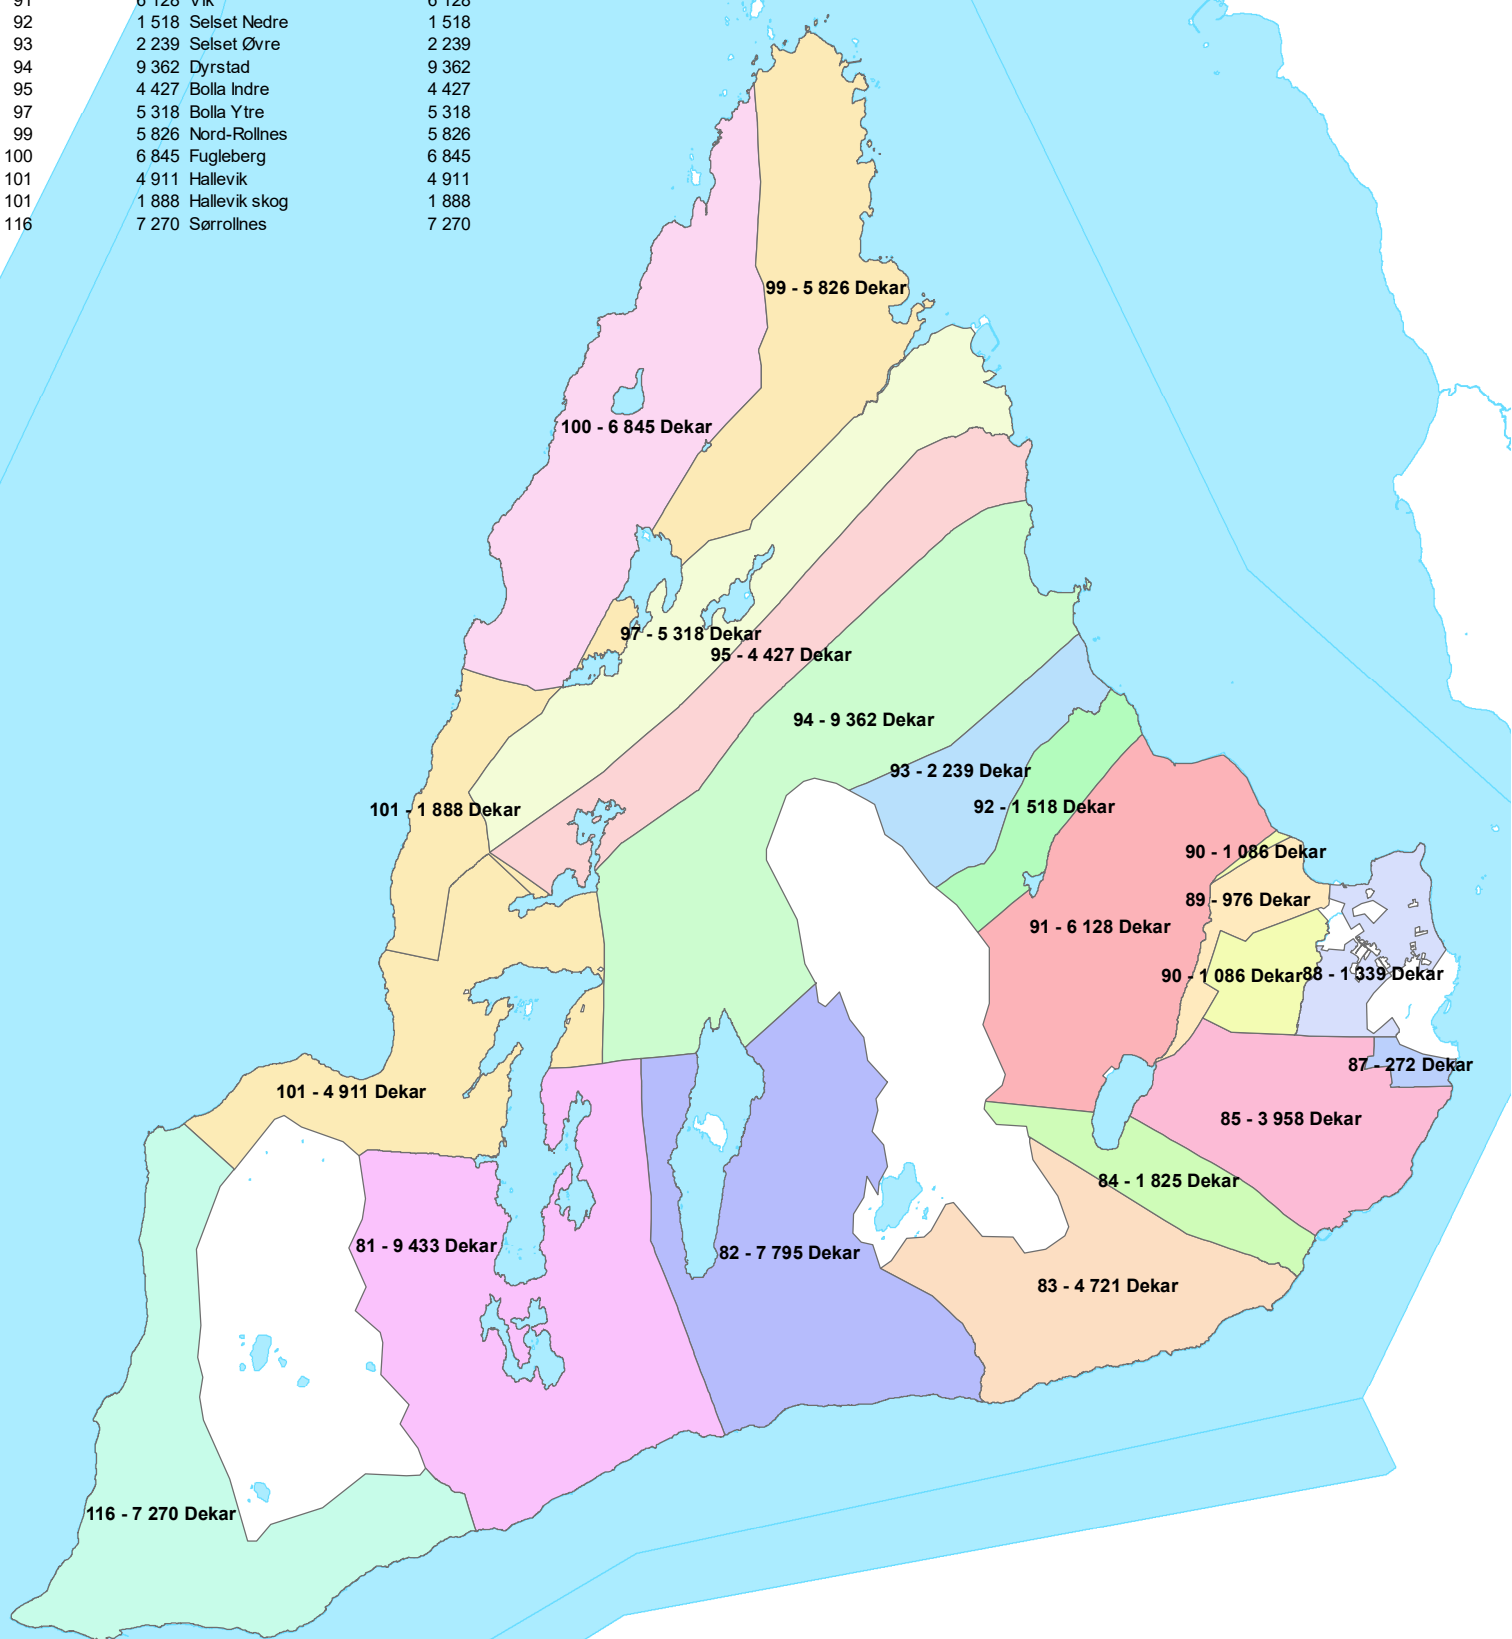

GNR	AREAL	Gårdsnavn	Tell_Areal
81	9 433	Sør-Forså	9 433
82	7 795	Nord-Forså	7 795
83	4 721	Storskog	4 721
84	1 825	Lilleskog	1 825
85	3 958	Breivoll	3 958
87	657	Hammvik	272
88	1 659	lbestad	1 339
89	976	lbestad nedre	976
90	1 130	lbestad Øvre	1 086
91	6 128	Vik	6 128
92	1 518	Selset Nedre	1 518
93	2 239	Selset Øvre	2 239
94	9 362	Dyrstad	9 362
95	4 427	Bolla Indre	4 427
97	5 318	Bolla Ytre	5 318
99	5 826	Nord-Rollnes	5 826
100	6 845	Fugleberg	6 845
101	4 911	Hallevik	4 911
101	1 888	Hallevik skog	1 888
116	7 270	Sørrollnes	7 270

MÅLESTOKK: 1:75 000

1 cm = 750 meters