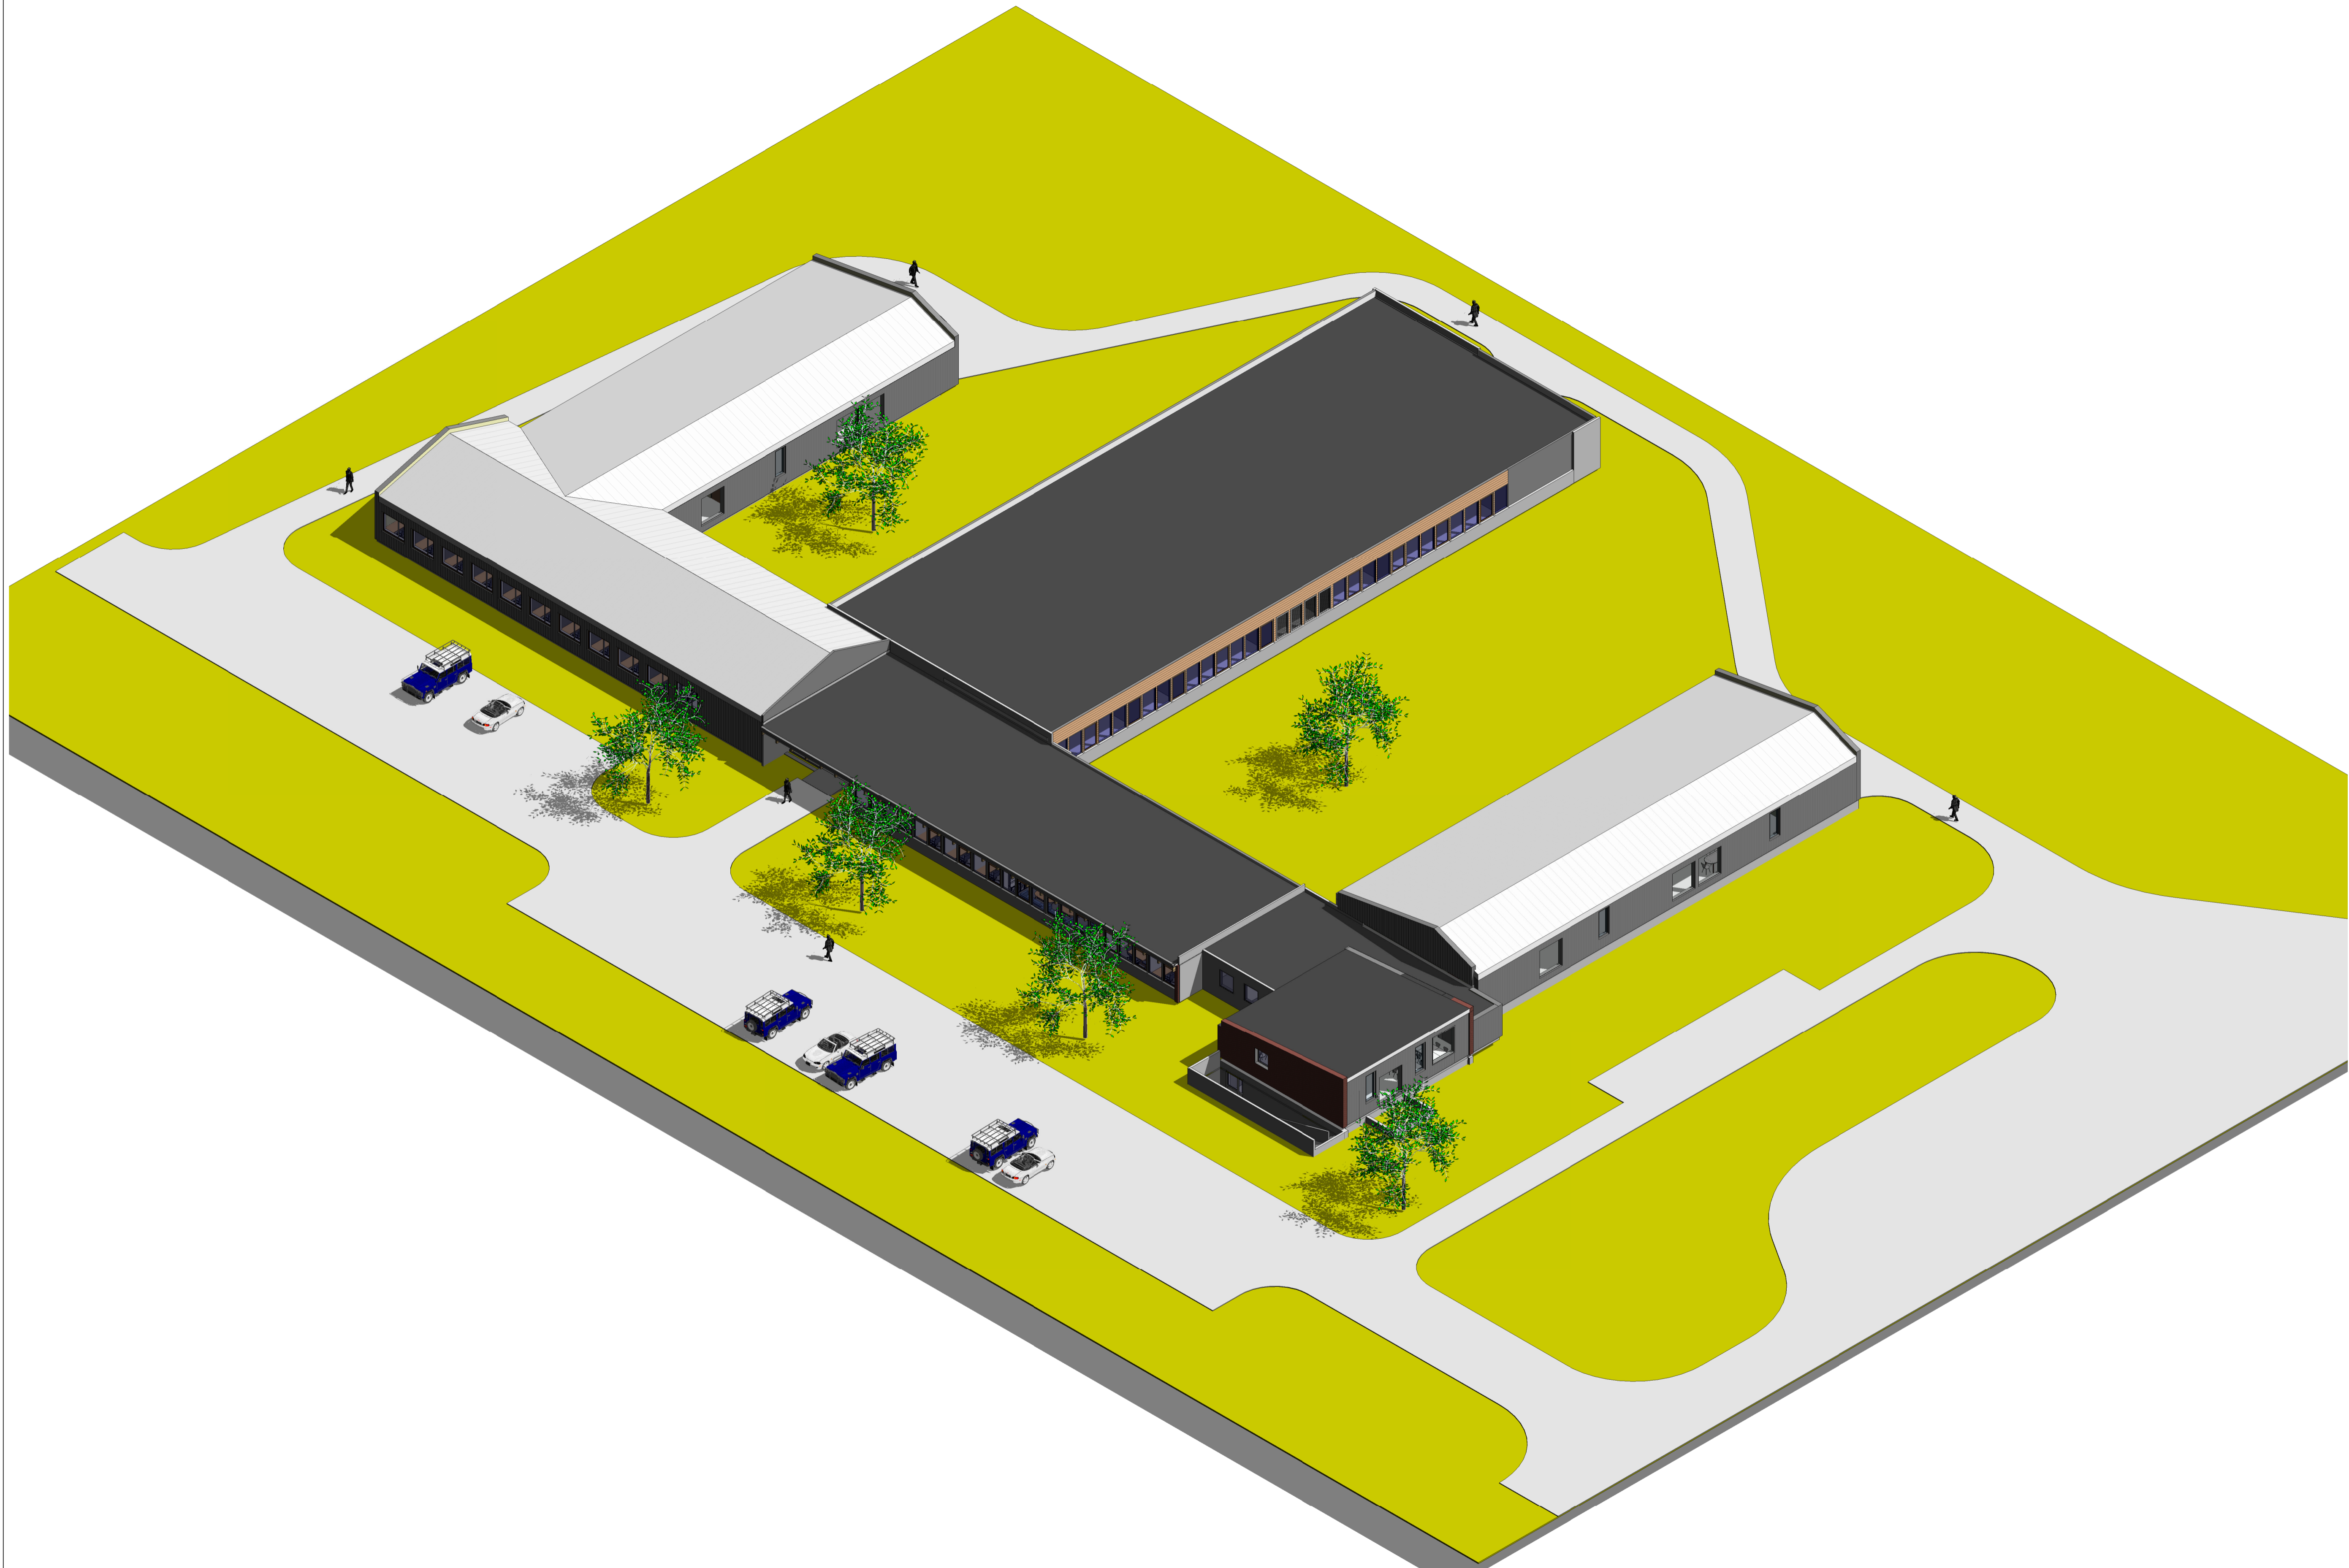

Denne tegningen er beskyttet ved lov om opphavsrett til åndsverk av 12.05.61 og må ikke kopieres eller benyttes uten U2 ARKITEKTER AS (opphavsmannens) sitt samtykke.

Ibestad skole
Alt 1 Tilbygg
ungdomsskolen

Consultant
Address
Phone Fax
e-mail

Consultant
Address
Phone Fax
e-mail

Dato 03.02.13
Prosjekt nr 2013-05

Målestokk 1:200
Tegnet JK
Kontroll JK

Tegning

Oversiktsperspektiv

Tegning nr - revisjon nr
AY901-1