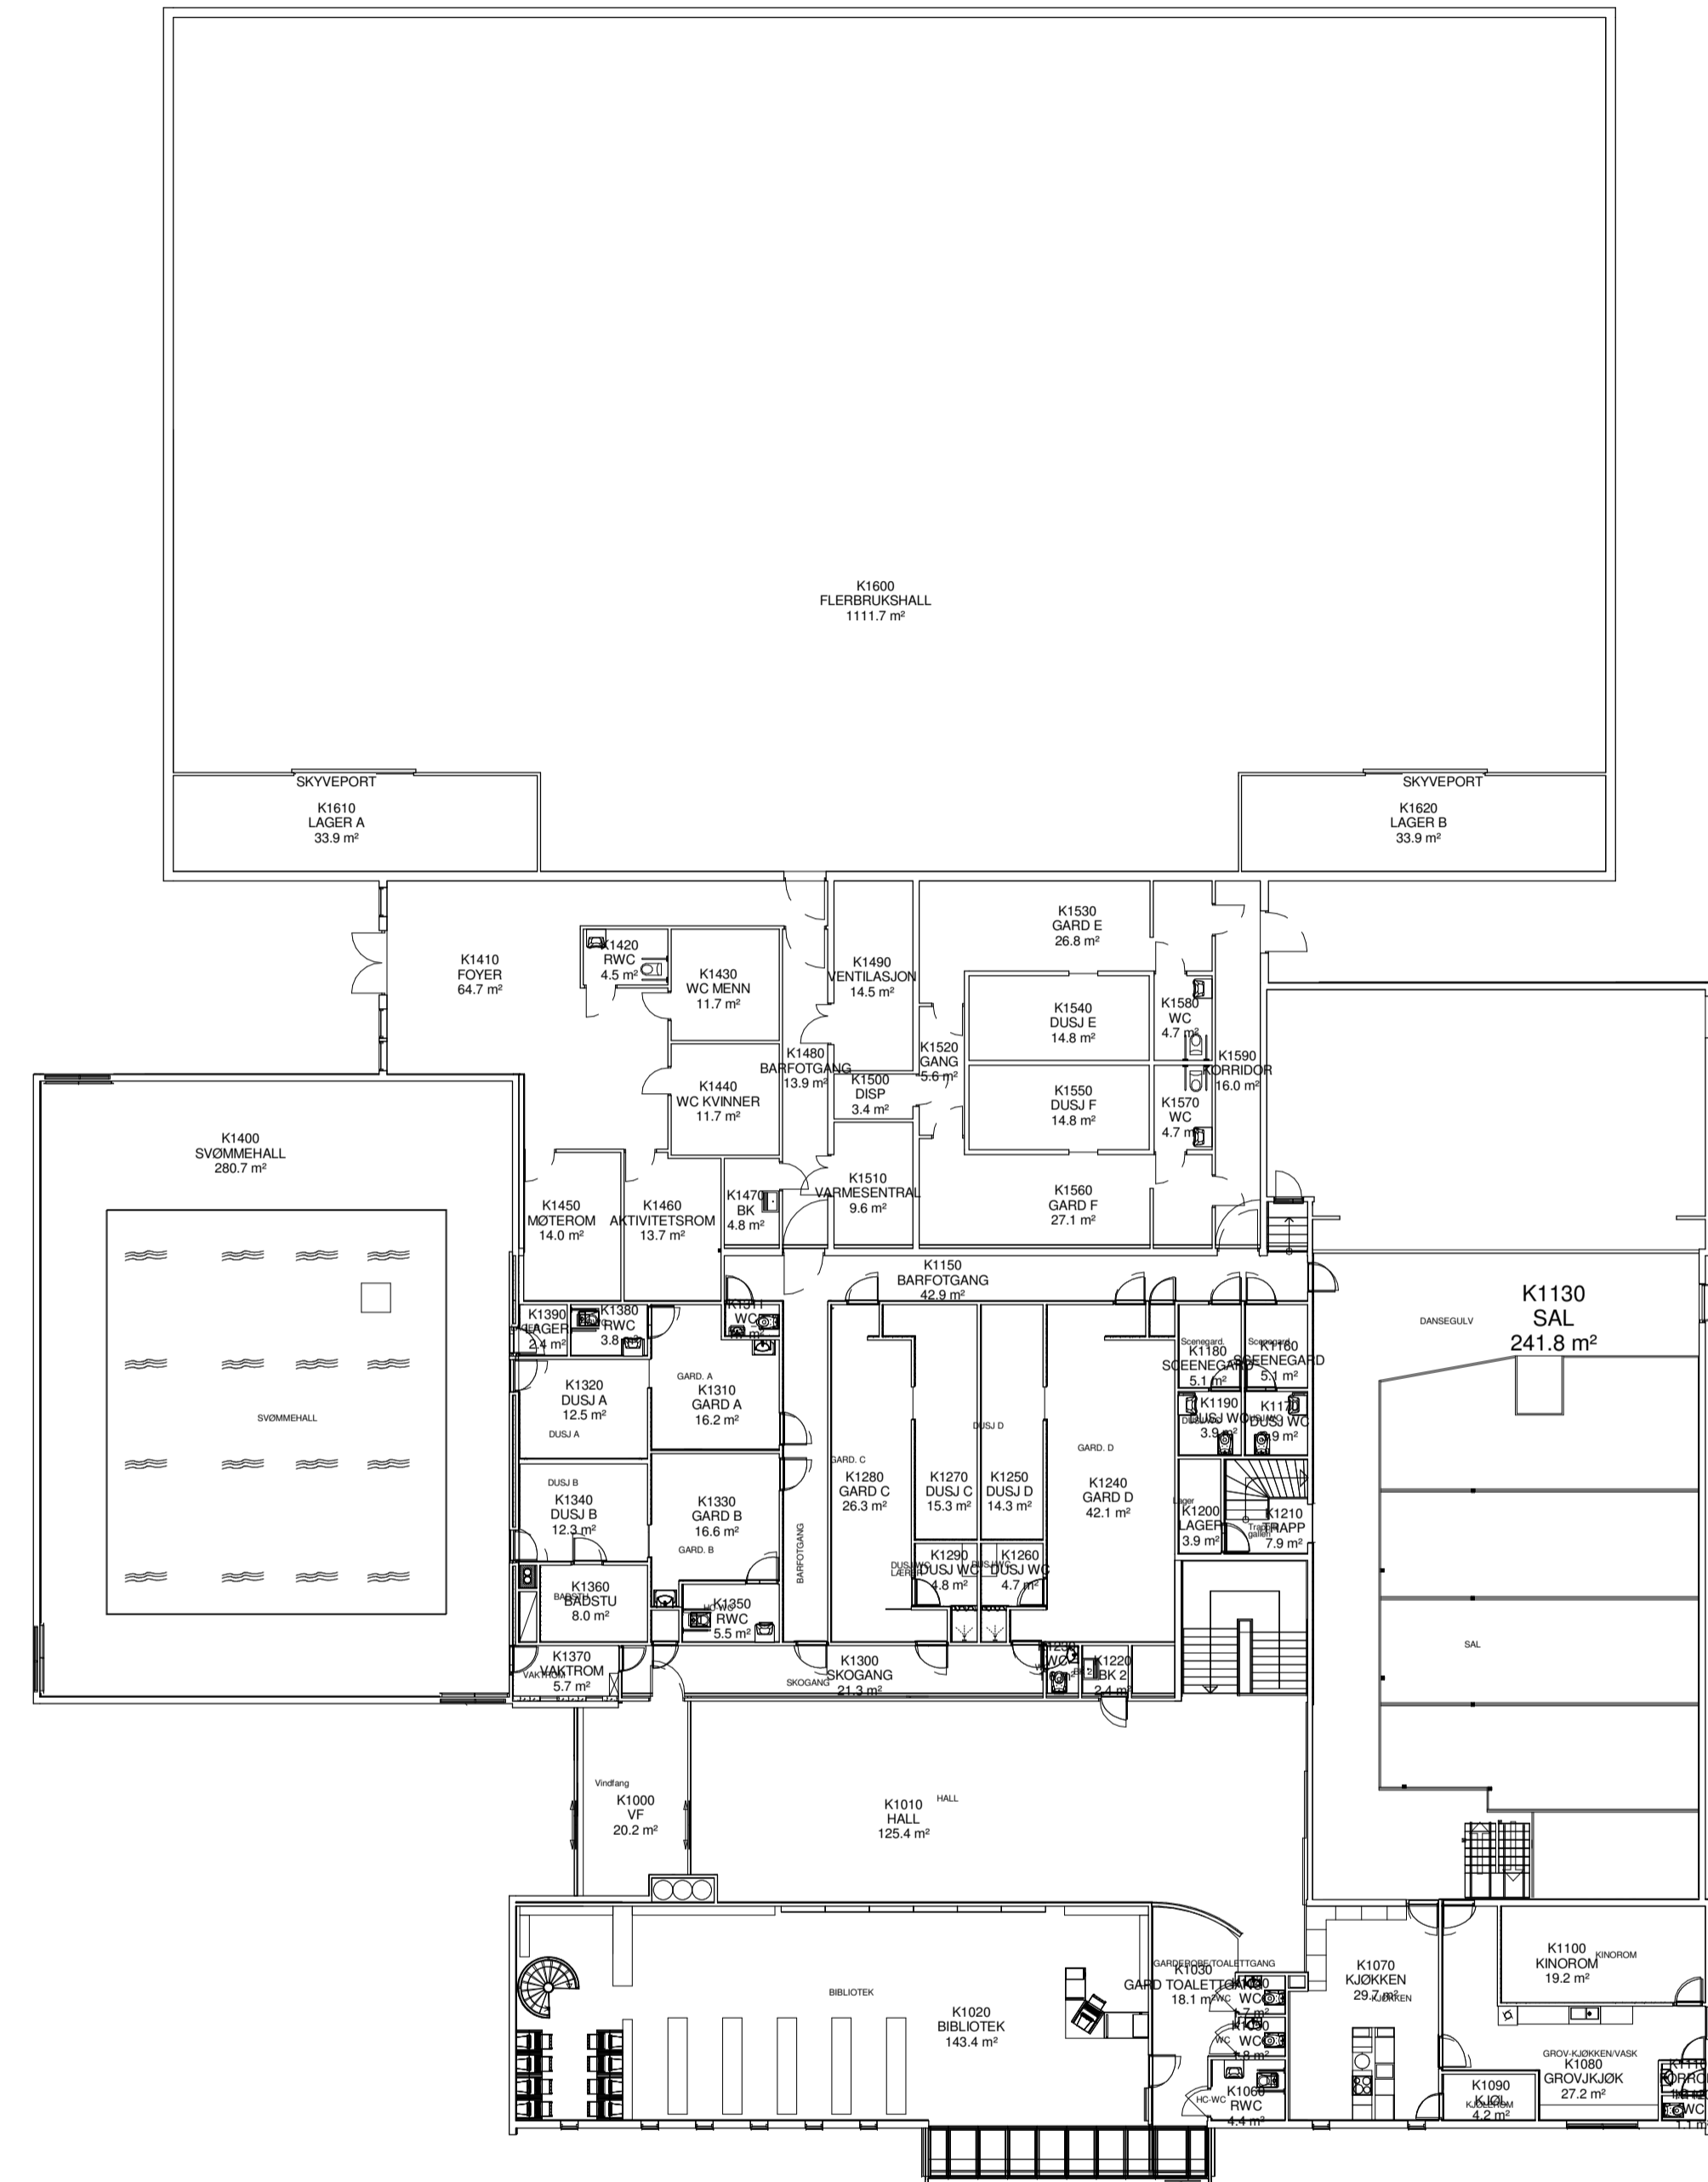

1. etg kulturhuset

Ibestad skole Alt 2 Nyskole

Ibestad kommune

A U2 ARKITEKTER AS
Boks 575, 8001 Bodo
Tlf 91 60352 / 412 84133
post@u2arkitekter.no

B COWI AS
Teknologiv. 12, 8517 Narvik
Tlf 990 33669
lcl@cowi.no

Consultant
Address
Phone Fax
e-mail

Consultant
Address
Phone Fax
e-mail

Consultant
Address
Phone Fax
e-mail

Dato Prosjekt nr
13.01.14 2013-05

Målestokk Tegnet Kontroll
1:200 JK

Tegning
Plan kjeller og 1. etg
kulturhuset Eks bygg

Tegning nr - revisjon nr
APE100