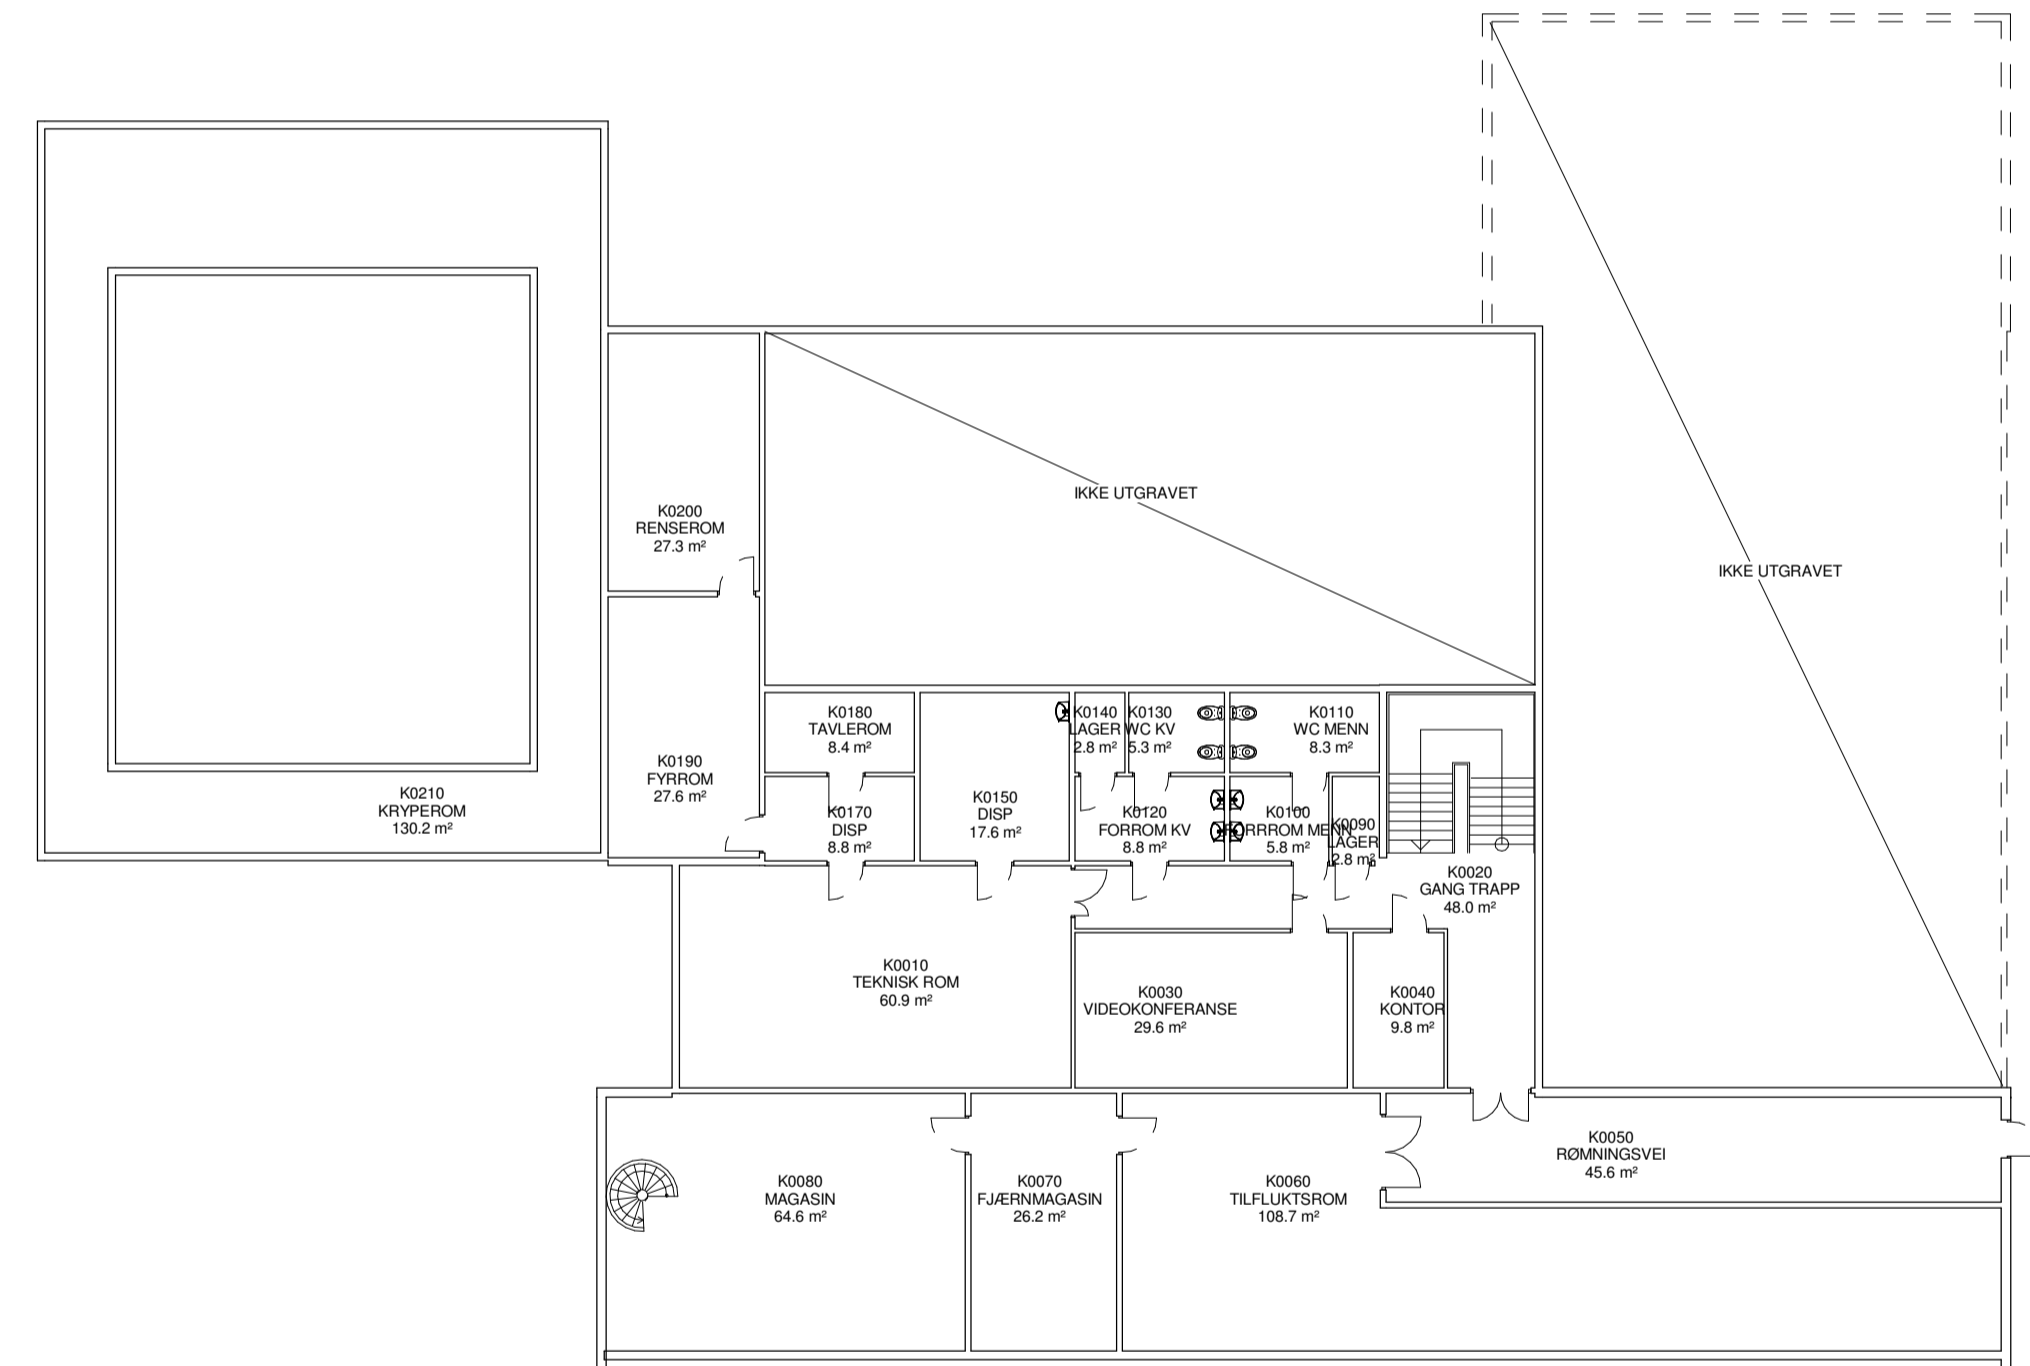

Tegninger av eks kulturhusbygg er basert på oversendte tegninger fra oppdragsgiver.

Kjeller kulturhuset