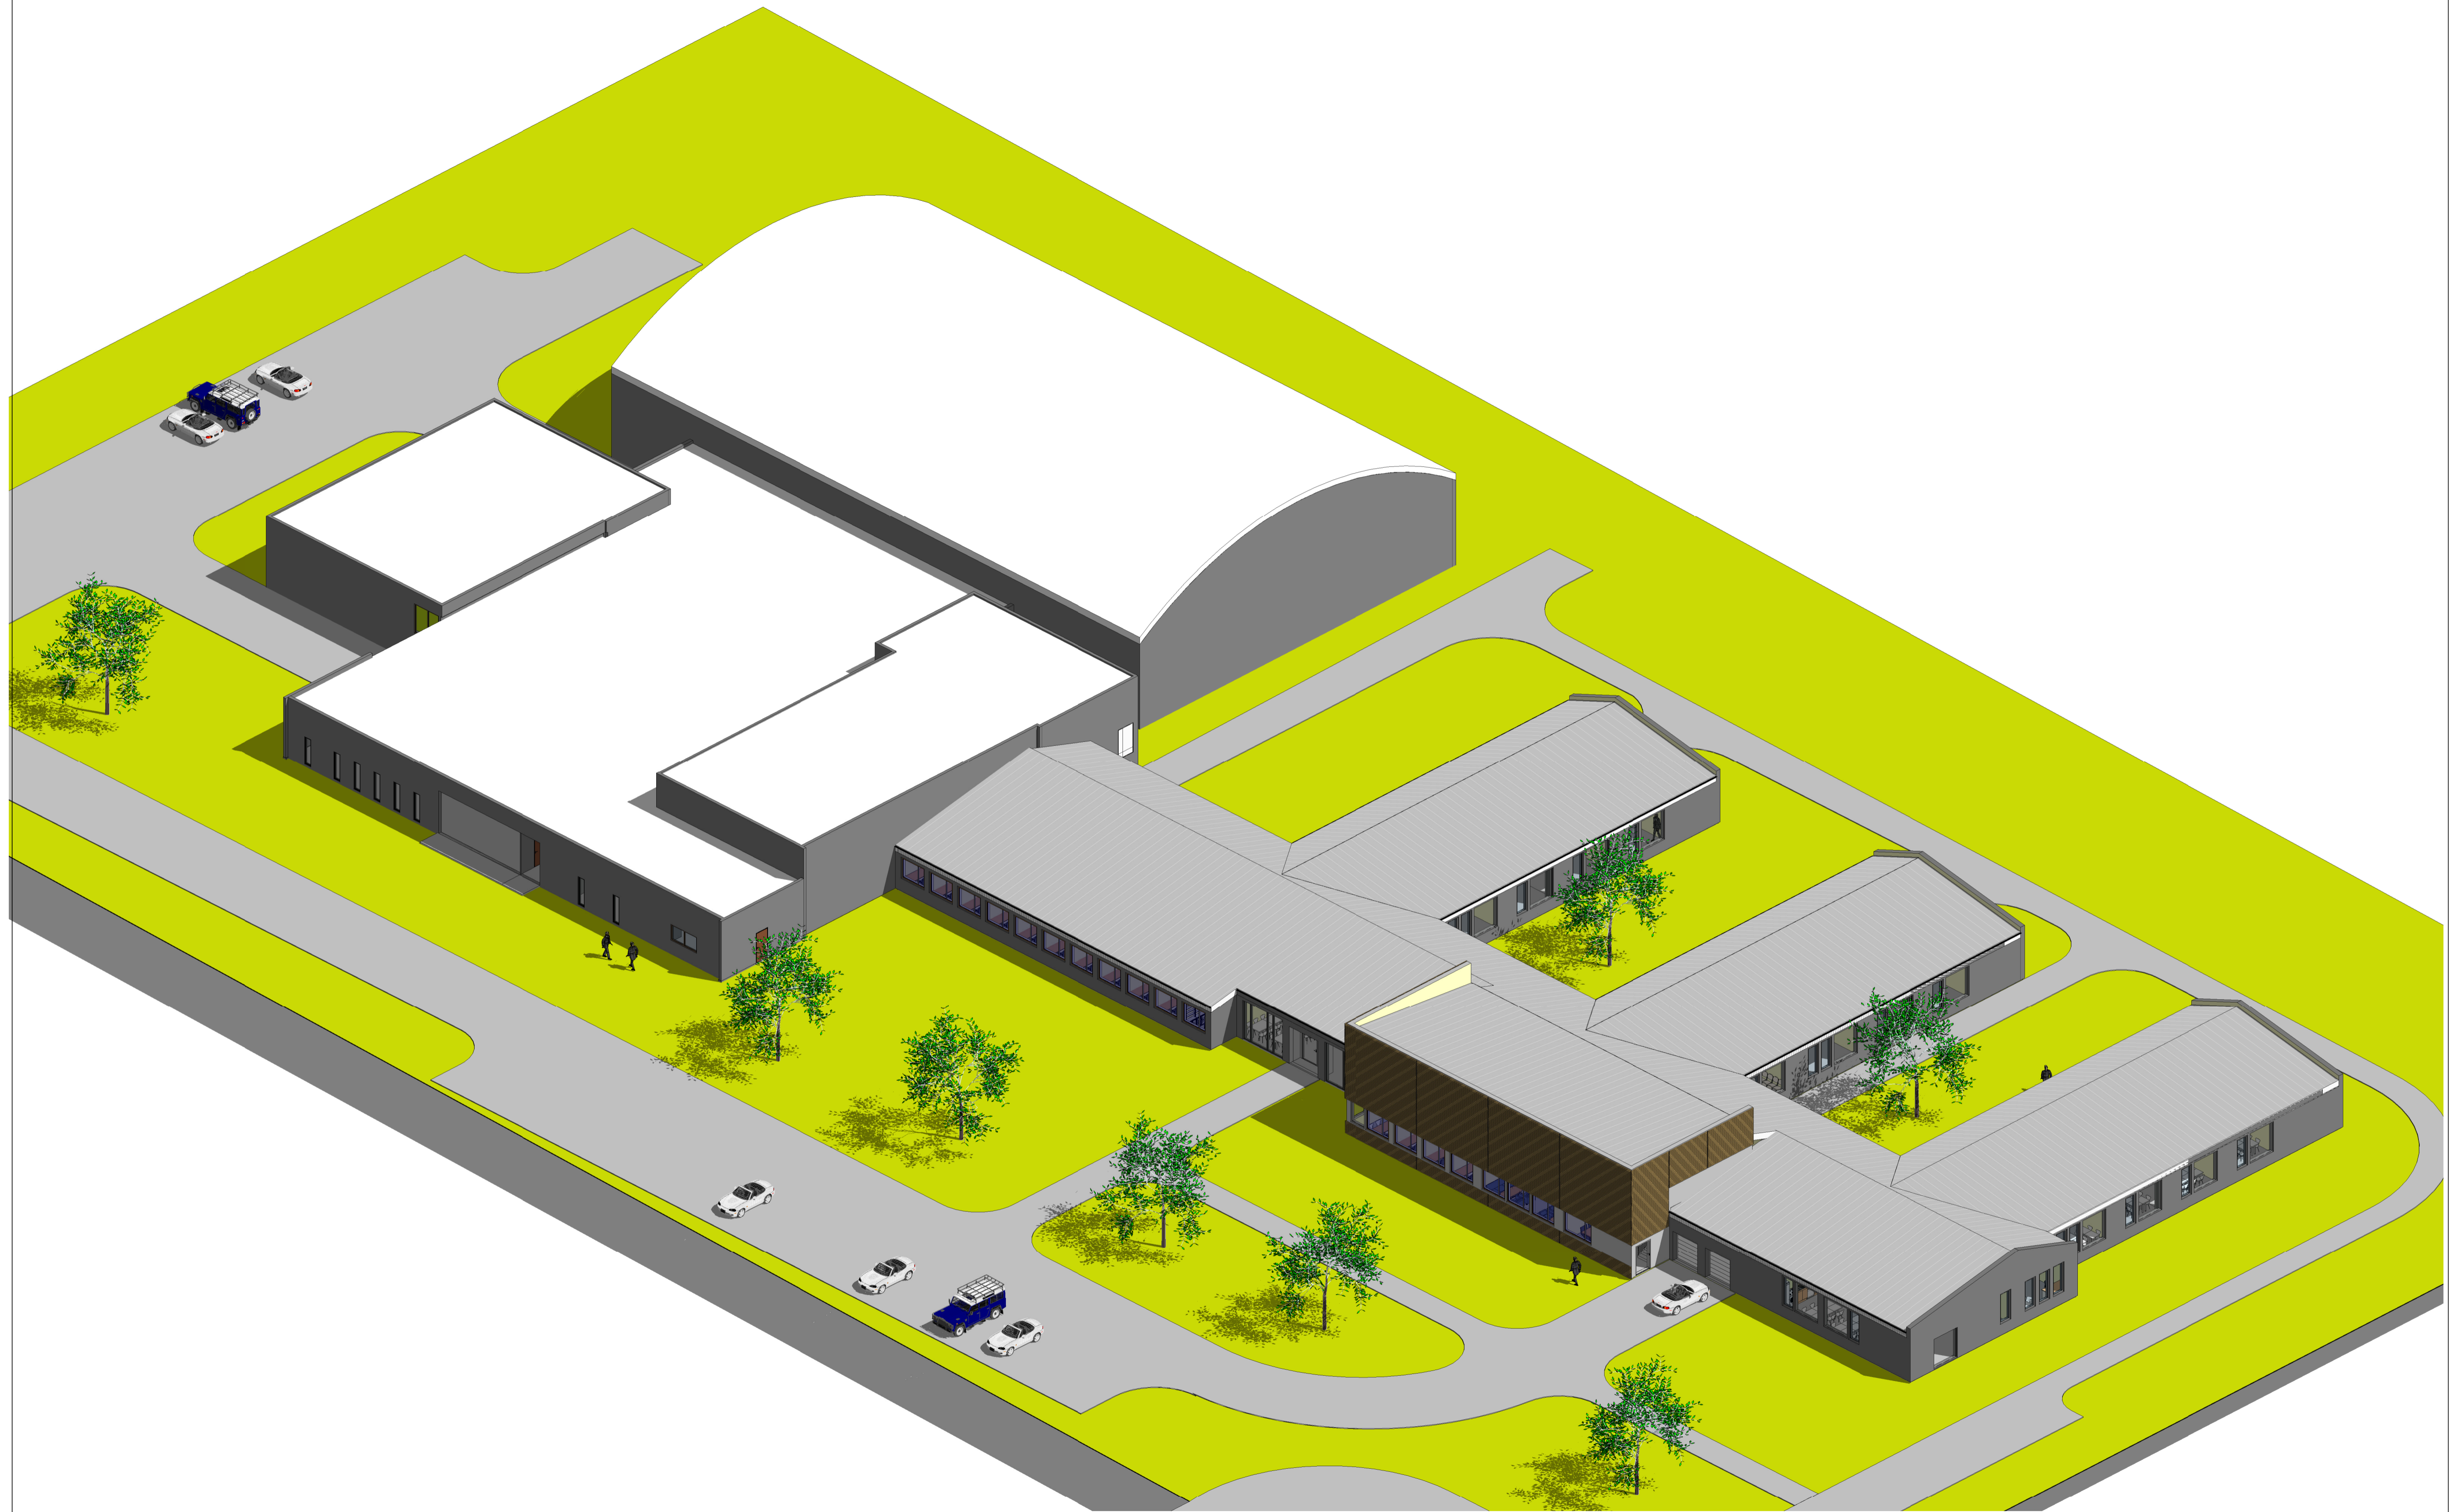

Denne tegningen er beskyttet ved lov om opphavsrett til åndsverk av 12.05.61 og må ikke kopieres eller benyttes uten U2 ARKITEKTER AS (opphavsmannens) sitt samtykke.

Ibestad skole
Alt 2 Nyskole

Ibestad kommune

Consultant
Address
Phone Fax
e-mail

Dato	Prosjekt nr
31.01.14	2013-05

Målestokk	Tegnet	Kontroll
1:200	JK	

Tegning

Oversiktsperspektiv 1

Tegning nr - revisjon nr
AY900-1