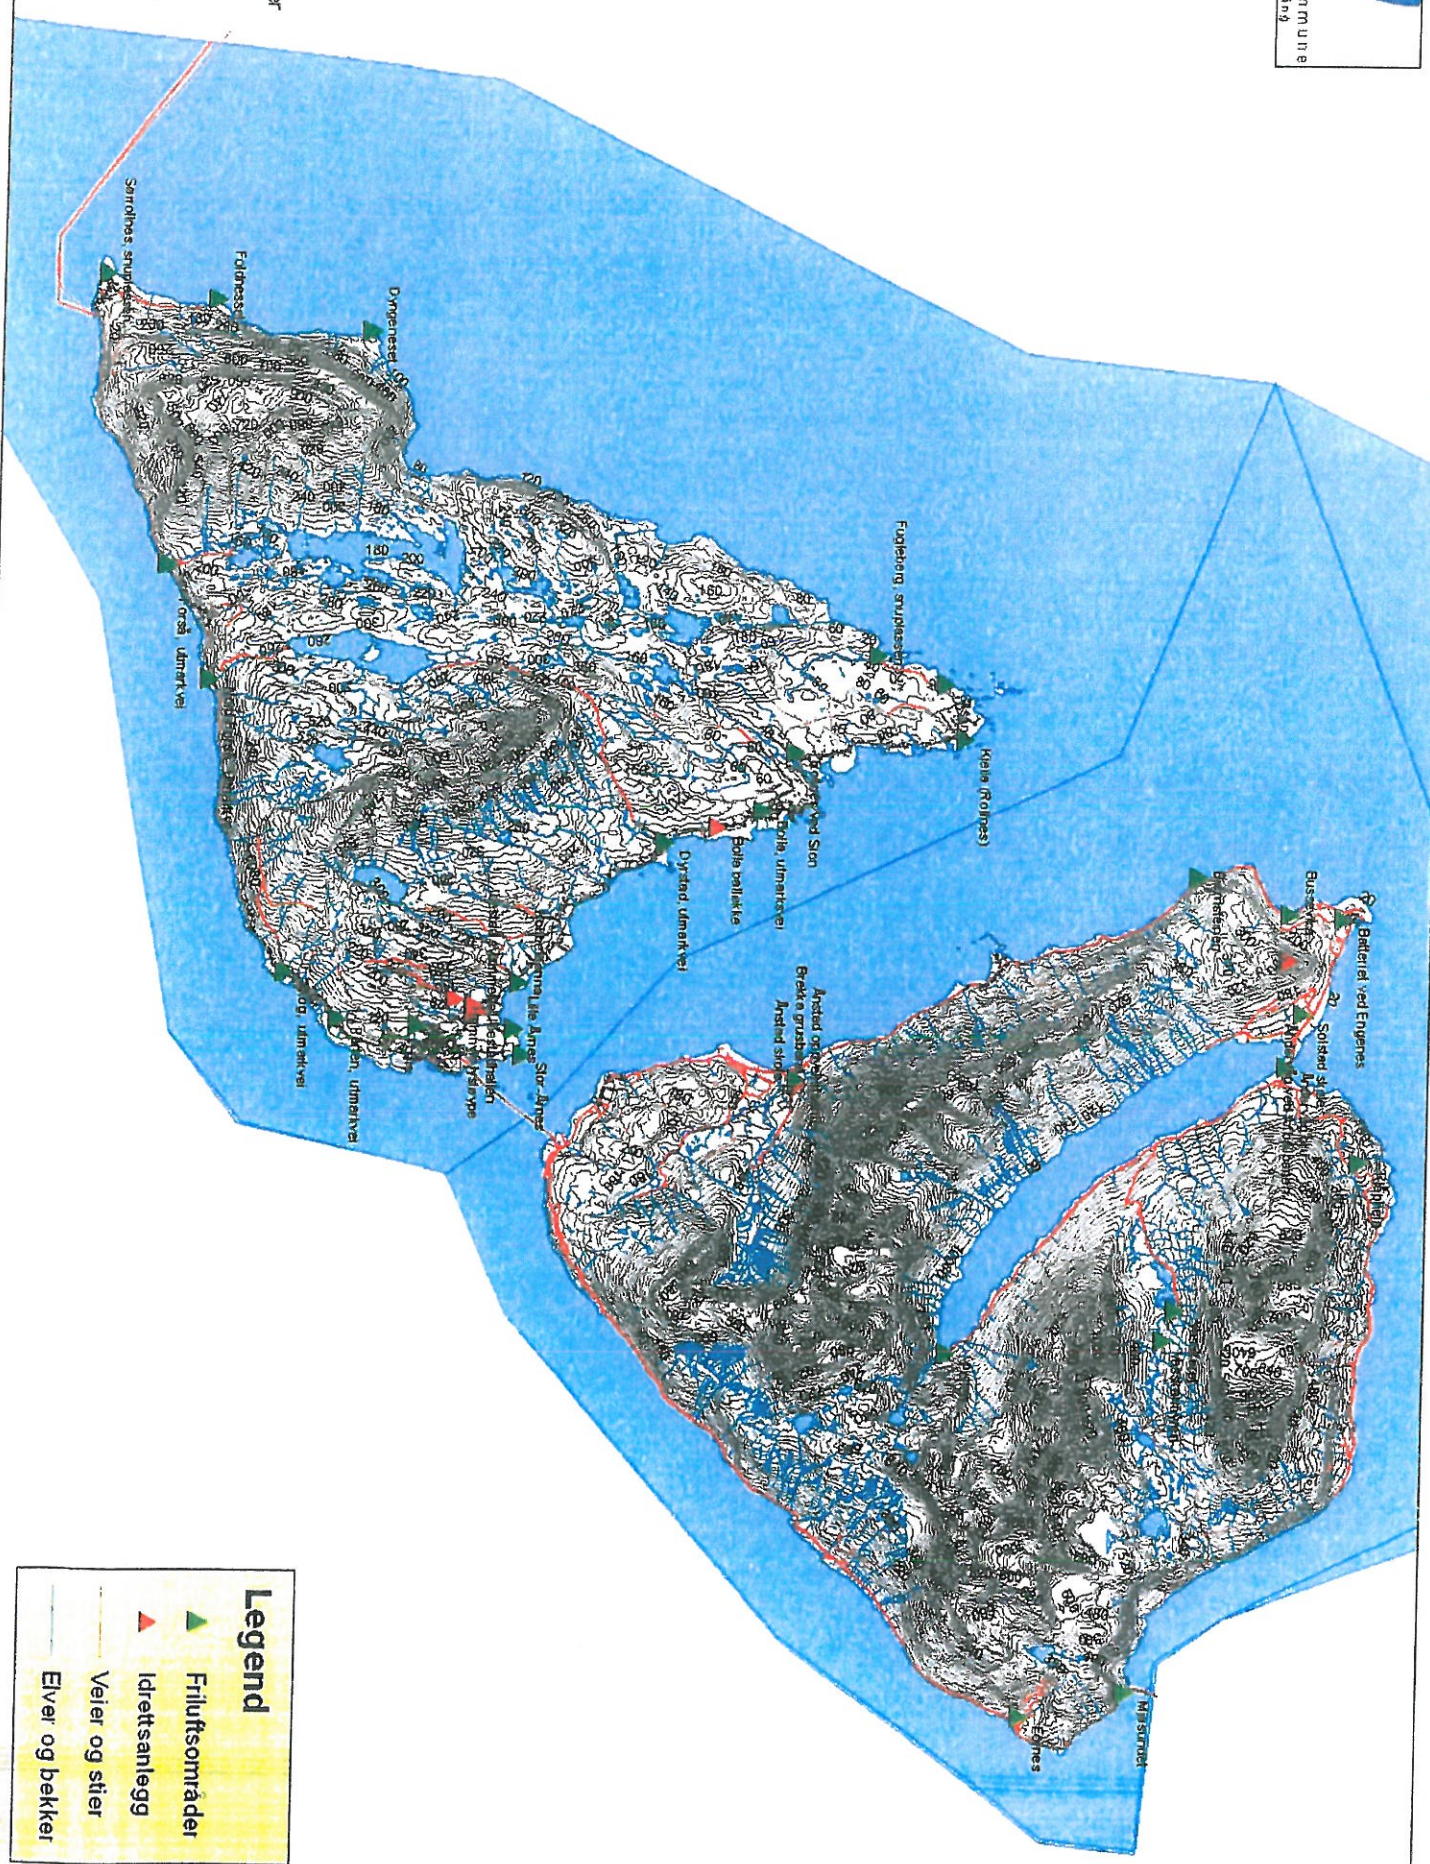

Kulturområder

MÅLSTOKK
1:90 000

Legend

-  Friluftsområder
-  Idrettsanlegg
-  Veier og stier
-  Elver og bekker